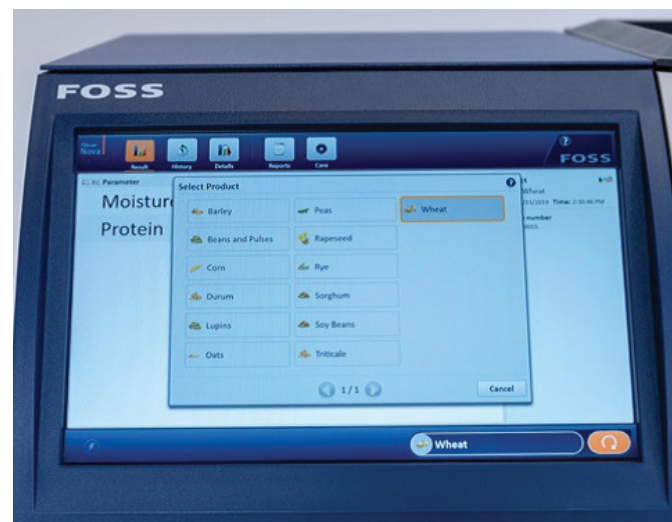

# Praxou overený štandard pre obchodovanie s obilím

Šikovný analyzátor zrnovín Infratec™ pre obchodovanie s komoditami a kontrolu kvality. 80 % pšenice je vo svete testovaných FOSS analyzátorami. Dánska spoločnosť FOSS uviedla na trh nový prístroj z radu Infratec™, prvý z novej generácie analytických prístrojov „Smart“, ktorá poskytuje užívateľom všetky osvedčené výhody rýchleho, spoľahlivého a bezproblémového testovania zrna s možnosťou monitorovania prístrojov. Nový Infratec nadväzuje na predošlé série obľúbených prístrojov z radov Infratec™ 1241 a Infratec™ Nova.

Nová technológia, ktorú prístroj Infratec využíva, kombinuje najnovšiu analytickú technológiu v oblasti blízkej infračervenej analýzy s úplnou spoľahlivosťou, pričom vychádza z významného vývoja v oblasti testovania obilia dosiahnutého v posledných rokoch v oddelení inovácií firmy FOSS. Eliminovanie riešení prevádzkových problémov, zrýchlenie analýzy vzoriek a rozšírenie použiteľnosti, sú okrem iného vlastnosti, ktoré umožňujú a uľahčujú inšpektorom kvality využitie pri výkupe obilia a kontrole kvality v často veľmi premenlivých a nepredvídateľných podmienkach pri zbere obilia. S plnou spätnou kompatibilitou je Infratec pripravený zapojiť sa do siete NIR prístrojov typu Infratec alebo NIRS DS, aby nahradil alebo rozšíril existujúce prístroje zapojené v systéme.

## Spôľahlivosť výsledkov analýz je základným kameňom každej manipulácie s obilím

Komplexná ANN kalibrácia spolu s dokonalou opakova-

telnosťou a prenositeľnosťou kontrolórom kvality sledovať medzi prístrojmi, tvorí v tomto odvetví bezkonkurenčnú platformu pre testovanie obilia. Prístroje majú robustné IP54, čo znamená, že odolávajú zmenám teploty a vlhkosti.

displejom a intuitívne rozhranie umožňuje bezchybnú prevádzku aj pri práci sezónnych pracovníkov. Jednotka má rýchlu a jednoduchú funkciu automatického štartu: stačí nasypať vzorku. Zdokonalené užívateľské rozhranie zahŕňa vlastný pin-kód prístup k funkčným oblastiam podľa úrovne operátora.