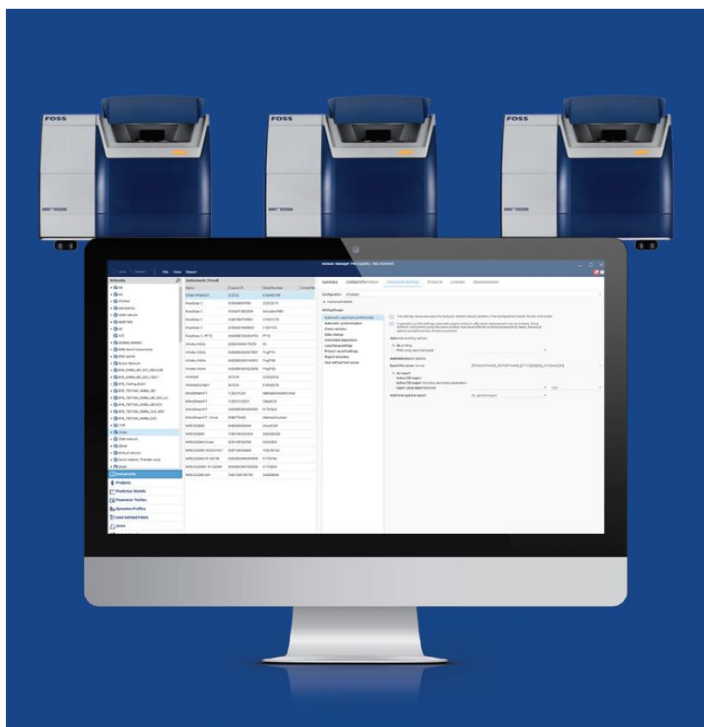

FossManager™

Zabezpečte konfiguraci přístroje a analytická data

Nezahrnuje výše zobrazené přístroje a vybavení.

FossManager™ vám umožňuje spravovat vaše analytické přístroje přímo z počítače kdykoli a kdekoli. Pomocí sady nástrojů FossManager můžete konfigurovat nastavení a sledovat výkon na jednom nebo více přístrojích na jednom místě nebo na několika místech. Vzdálená správa umožňuje přístup k vašim datům a nastavení zálohování, kdykoli to vyhovuje vám a odkudkoli.

Pokud máte obavy o přesnost, dodržování předpisů a snížení nákladů na provoz, je tato sada nástrojů perfektním řešením, které vám umožní plně převzít kontrolu nad analytickým výkonem.

FossManager a FossManager Pro jsou podporovány společností Microsoft Azure a bezpečně propojují vaše přístroje pomocí FossConnect™.

FossManager™

ANALYTICS BEYOND MEASURE

Nejjednodušší způsob, jak spravovat své analýzy!

Funkce	FossManager™	FossManager™ Pro
Centrální přístup k výsledkům a datům	✓	✓
Automatické zálohování dat vzorku přes FossConnect™	30 000 vzorků nebo 5 let	50 000 vzorků nebo 5 let
Konfigurace přístroje	✓	✓
Pravidelné nastavení (slope/Intercept)	✓	✓
Uploadování diagnostiky přístroje	✓	✓
Správa uživatelů a přístupu	✓	✓
Reportování a Vizualizace	✓	✓
Centrální správa všech přístrojů ve skupině	✓	✓
Přístup k přístroji přes FossAssure™ portál	✓	✓
Roční kontrola stavu přístroje		✓
Správa sítě přístrojů třetí stranou		✓*
Integrace dat přes FossAPI™ (LIMS, ERP atd...)		Volitelný doplněk **